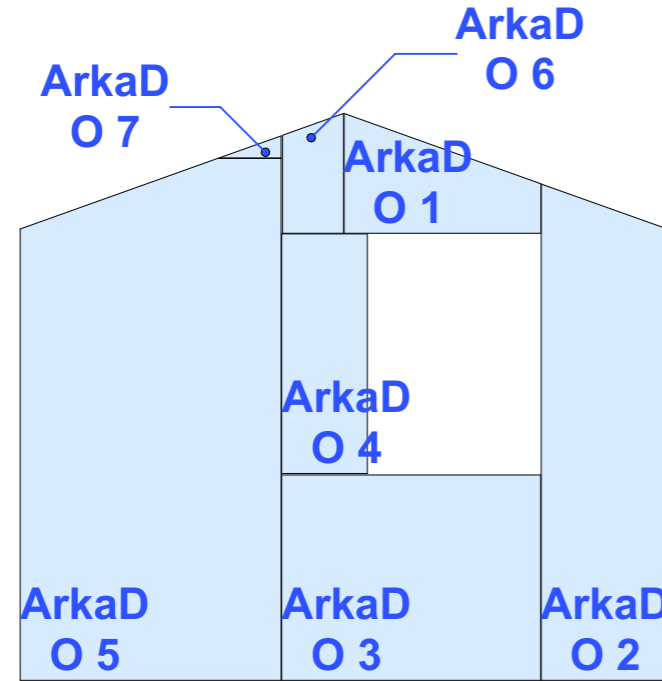

ACİL BARINMA YAPISI

KESİM KILAVUZU

YAPININ KAPLAMA VE TAŞIYICILARINI OLUŞTURAN OSB PARÇALARININ OSB PANELLERE YERLEŞİMİ, KESİM ÖLÇÜLERİ VE TOPLAM OSB SAYISI

OSB HAZIR ZEMİN ALT KAPLAMASI

(HZ-O Alt)

OSB 11mm (15 adet)

Ön Cephe

OSB ZEMİN ÜST KAPLAMASI

(HZ-O Üst)

OSB 18mm (9 adet)

Ön Cephe

ARKA DUVAR

(ArkaD-O)

OSB 11mm (3 adet)

Dış Görünüş

Arka Duvar Dış OSB Kaplama

İç Görünüş

Arka Duvar İç OSB Kaplama

ARA DUVAR

(AraD-O)

OSB 11mm (3 adet)

Salon Tarafı