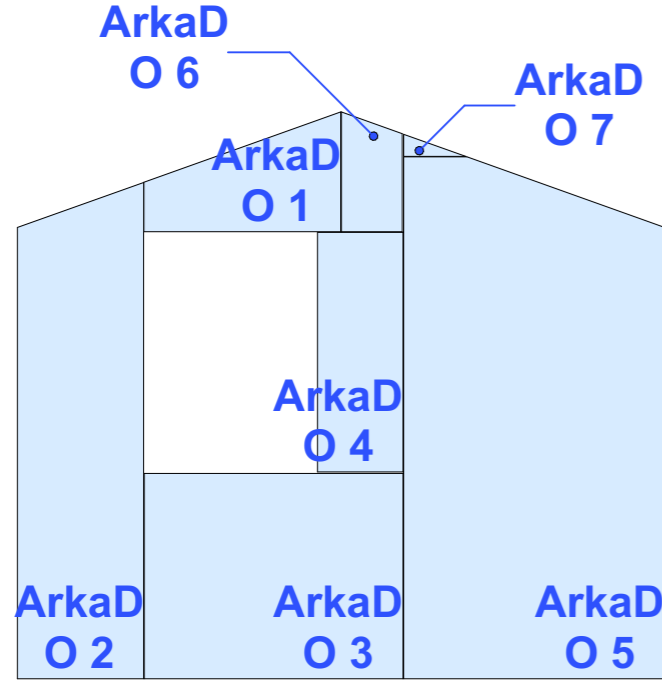

ACİL BARINMA YAPISI

KESİM KILAVUZU

YAPININ KAPLAMA VE TAŞIYICILARINI OLUŞTURAN OSB PARÇALARININ OSB PANELLERE YERLEŞİMİ, KESİM ÖLÇÜLERİ VE TOPLAM OSB SAYISI

OSB HAZIR ZEMİN ALT KAPLAMASI

(HZ-O Alt)

OSB 11mm (15 adet)

Ön Cephe

OSB ZEMİN ÜST KAPLAMASI

(HZ-O Üst)

OSB 18mm (9 adet)

Ön Cephe

ARKA DUVAR

(ArkaD-O)

OSB 11mm (3 adet)

Dış Görünüş

Arka Duvar Dış OSB Kaplama

İç Görünüş

Arka Duvar İç OSB Kaplama

ARA DUVAR

(AraD-O)

OSB 11mm (3 adet)

Salon Tarafı