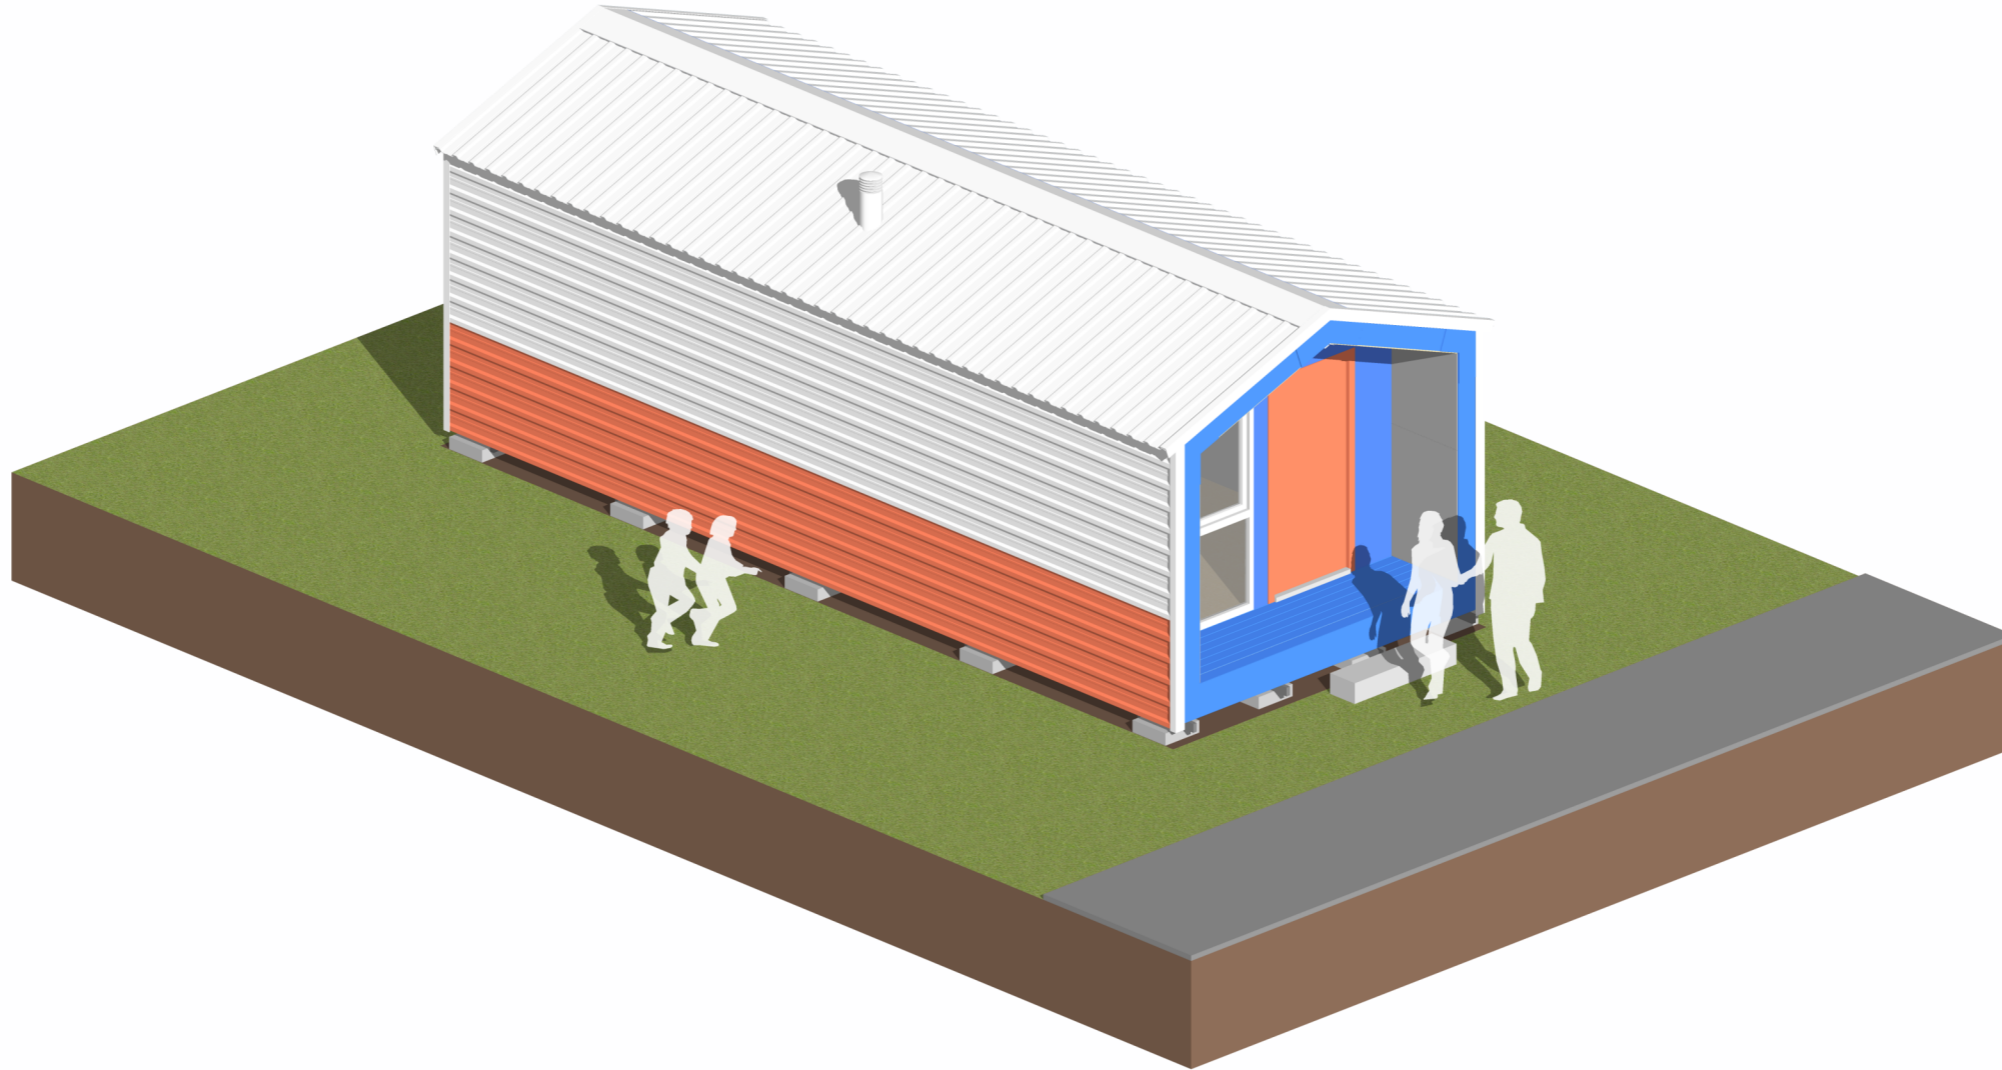

ACİL BARINMA YAPISI

KESİM KILAVUZU

YAPININ KAPLAMA VE TAŞIYICILARINI OLUŞTURAN OSB PARÇALARININ OSB PANELLERE YERLEŞİMİ, KESİM ÖLÇÜLERİ VE TOPLAM OSB SAYISI

OSB HAZIR ZEMİN ALT KAPLAMASI

(HZ-O Alt)

OSB 11mm (15 adet)

Ön Cephe

OSB ZEMİN ÜST KAPLAMASI

(HZ-O Üst)

OSB 18mm (9 adet)

Ön Cephe

ARKA DUVAR

(ArkaD-O)

OSB 11mm (3 adet)

Dış Görünüş

Arka Duvar Dış OSB Kaplama

İç Görünüş

Arka Duvar İç OSB Kaplama

ARA DUVAR

(AraD-O)

OSB 11mm (3 adet)

Salon Tarafı