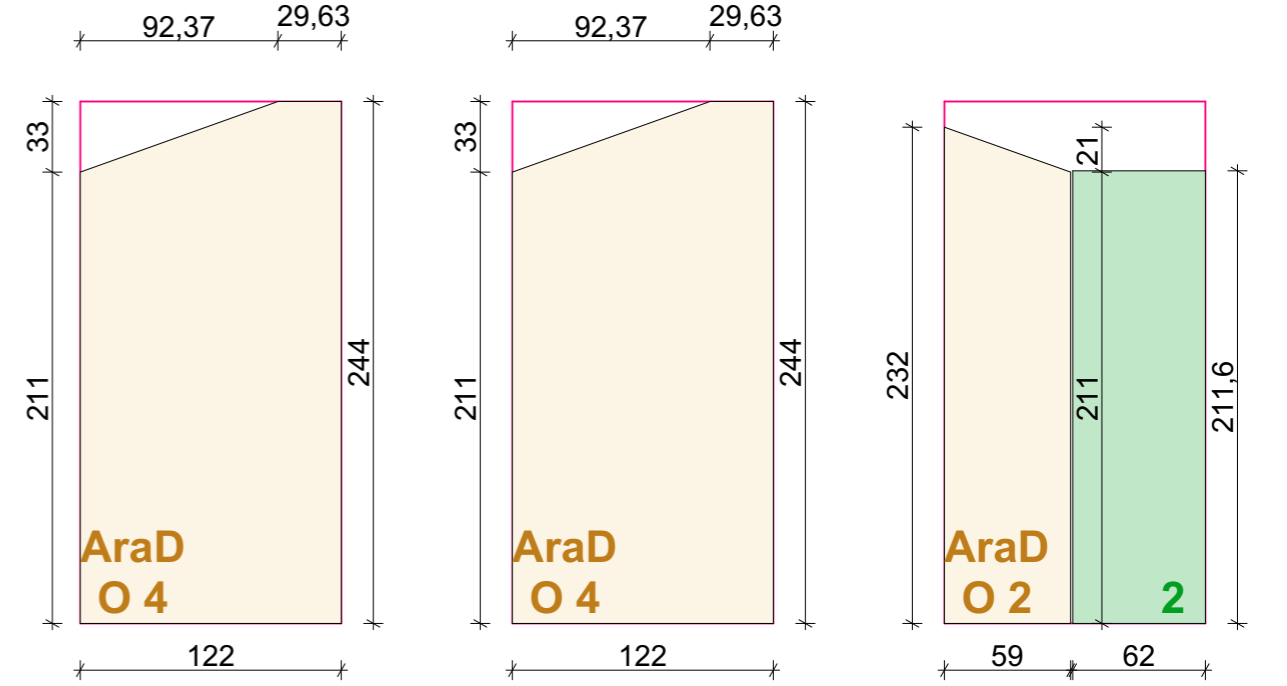

ARA DUVAR

(AraD-O)

OSB 11mm (3 adet)

Salon Tarafı

**Ara Duvar Ön Panel (Salon Tarafı)
OSB Kaplamalar**

Oda Tarafı

**Ara Duvar Ön Panel (Oda Tarafı)
OSB Kaplamalar**