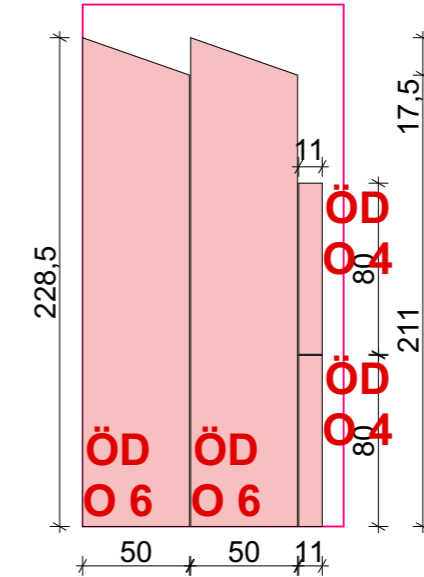

(ÖD-O)

OSB 11mm (2 adet)

Bina İçinden
Ön Duvar Paneli İç
OSB Kaplamalar

Bina Dışından
Ön Duvar Paneli Dış
OSB Kaplamalar

Lambri Altı
OSB Yükseltme
x1

Kaplama OSB
Toplam:

58 OSB Levha (11mm)
9 OSB Levha (18mm)

TAŞIYICI ELEMANLAR

OSB 11mm (30 adet)

Genel Toplam:

**88 OSB Levha (11mm)
9 OSB Levha (18mm)**

*A- 44 Adet, B- 44 Adet, C- 22 Adet, D- 22 Adet, E-4 Adet, F-4 Adet, G-2 Adet, H-2 Adet, Md1- 32 Adet, Md2 - 16 Adet, Md3 - 16 Adet, Md4 - 8 Adet