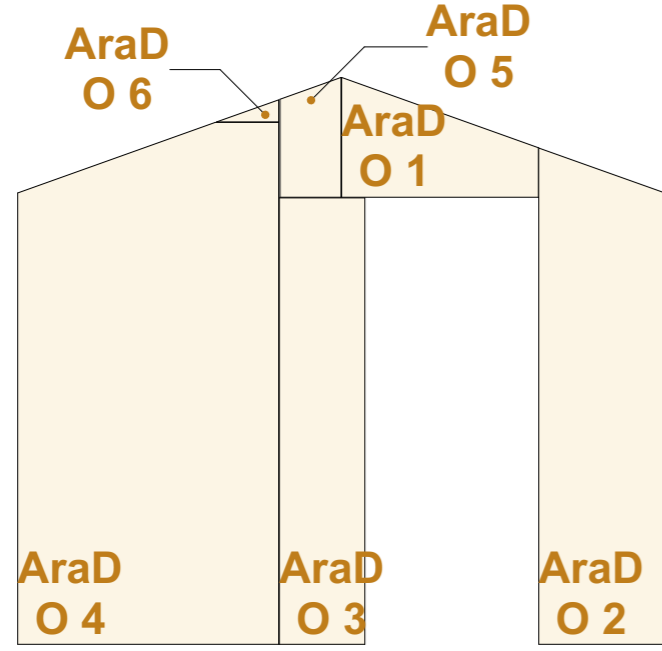

Dış Görünüş

Arka Duvar Dış OSB Kaplama

İç Görünüş

Arka Duvar İç OSB Kaplama

ARA DUVAR

(AraD-O)

OSB 11mm (3 adet)

Salon Tarafı

**Ara Duvar Ön Panel (Salon Tarafı)
OSB Kaplamalar**

Oda Tarafı

**Ara Duvar Ön Panel (Oda Tarafı)
OSB Kaplamalar**

BANYO DUVARLARI

(BD-O)

OSB 11mm (3 adet)

Banyo İçi
Banyo Giriş Duvar Paneli (Banyo İçi) OSB Kaplamalar