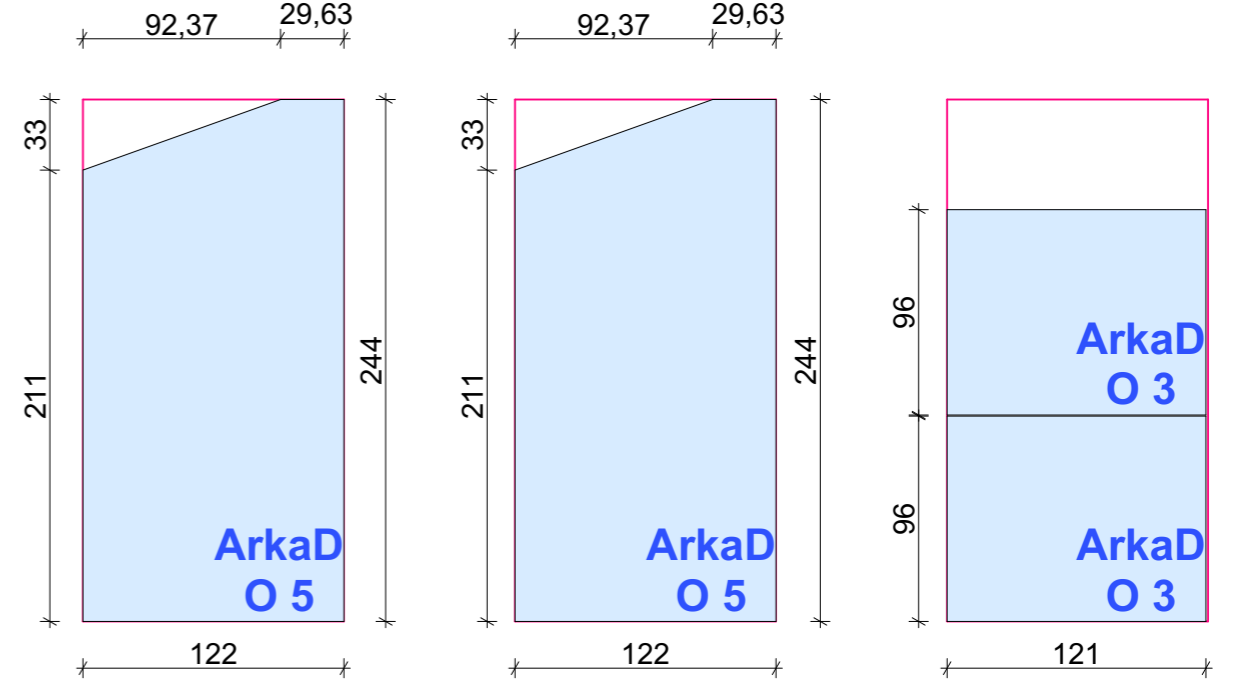

ARKA DUVAR

(ArkaD-O)

OSB 11mm (3 adet)

Arka Duvar İç OSB Kaplama