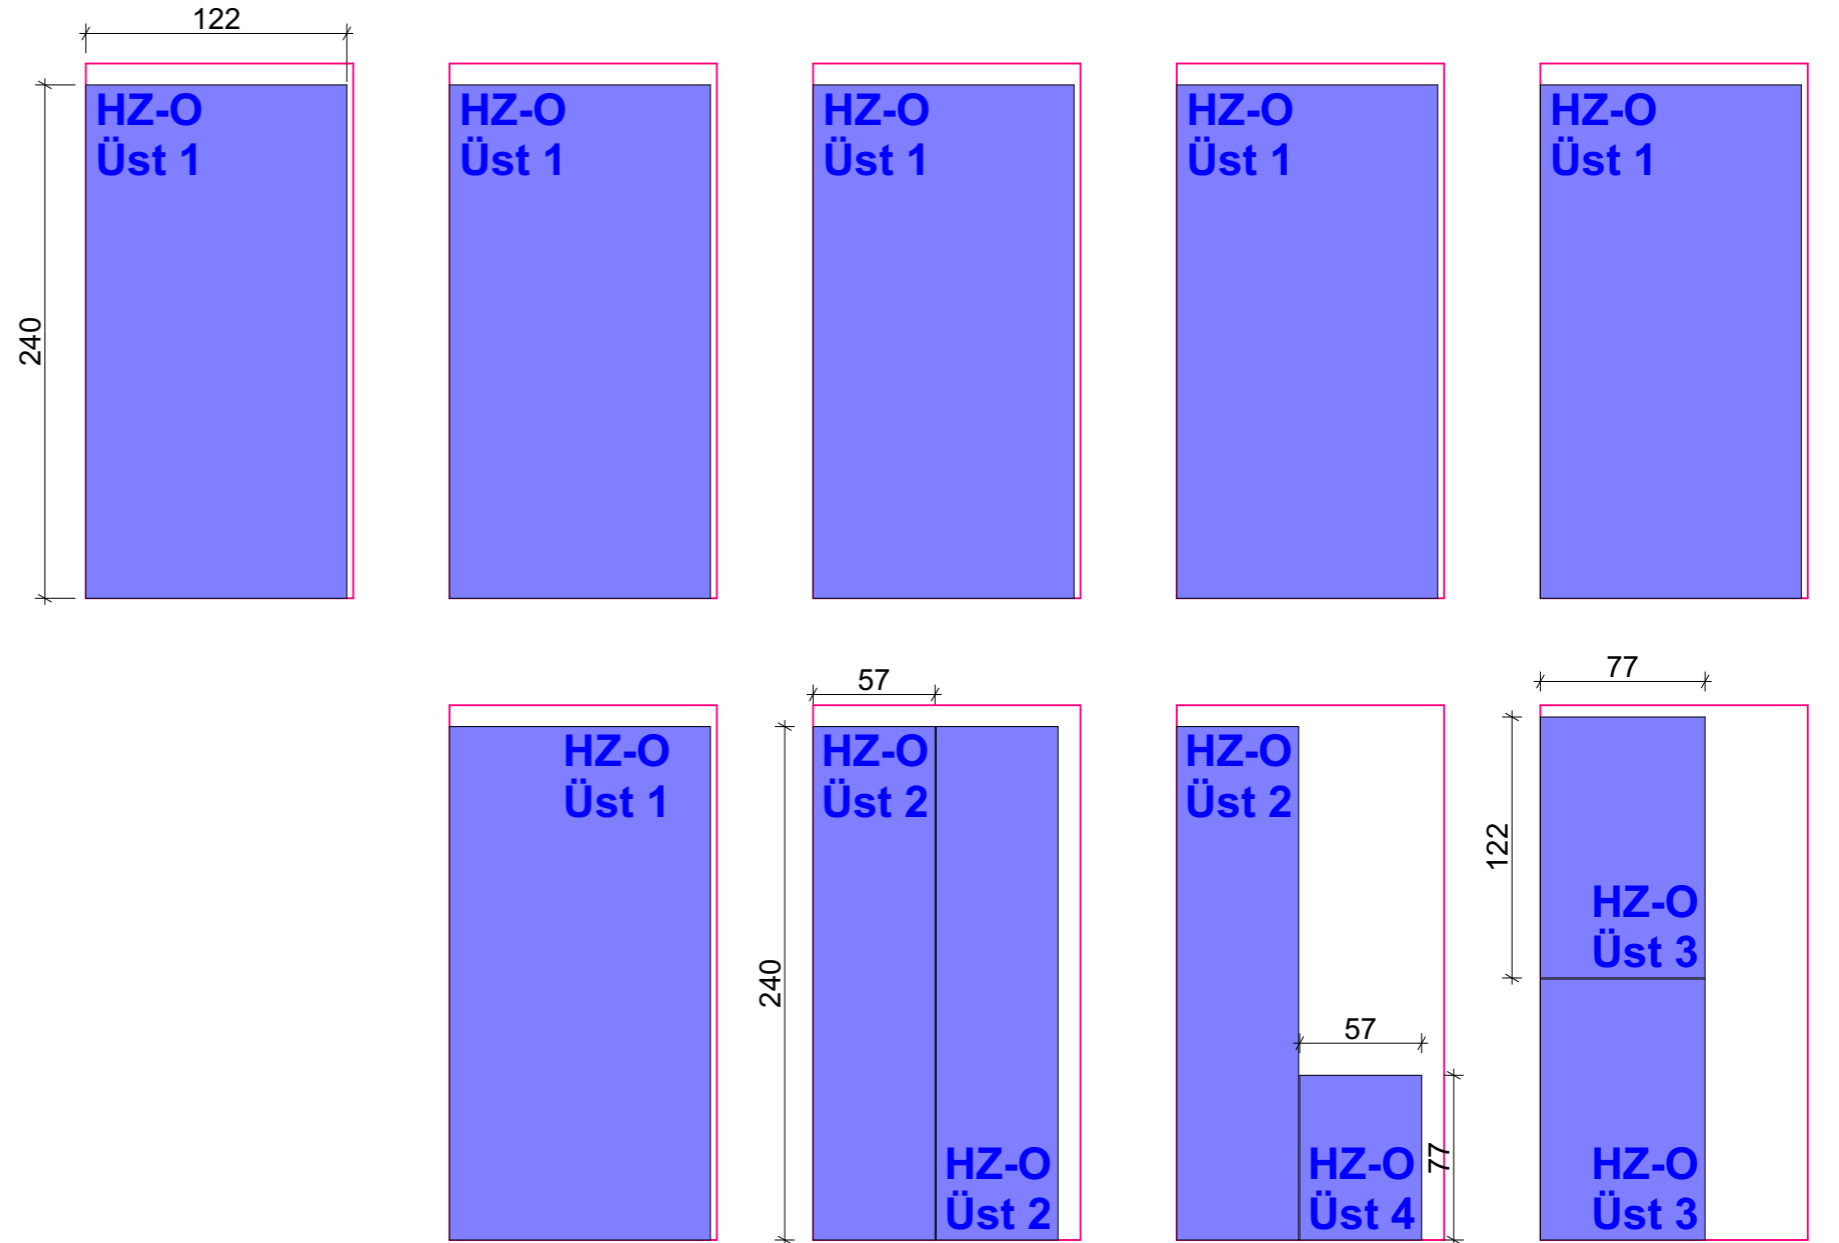

Ön Cephe

OSB ZEMİN ÜST KAPLAMASI

(HZ-O Üst)

OSB 18mm (9 adet)

Ön Cephe

ARKA DUVAR

(ArkaD-O)

OSB 11mm (3 adet)