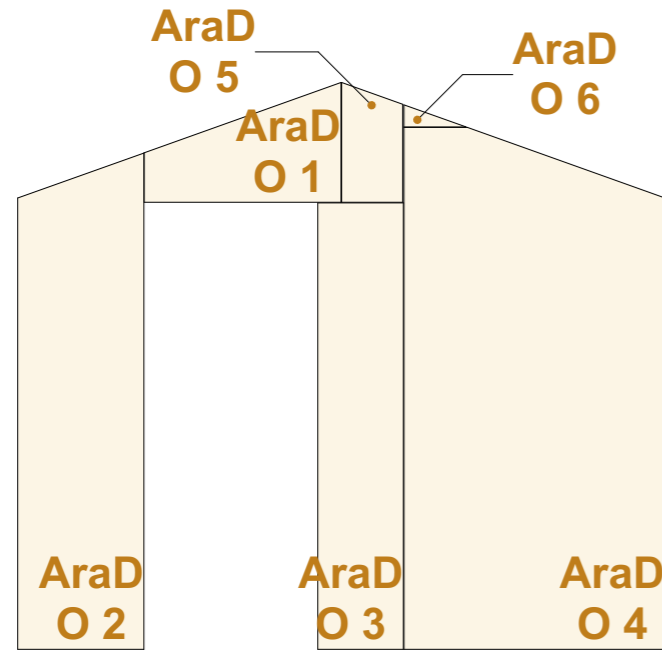

Salon Tarafı

**Ara Duvar Ön Panel (Salon Tarafı)
OSB Kaplamalar**

Oda Tarafı

**Ara Duvar Ön Panel (Oda Tarafı)
OSB Kaplamalar**