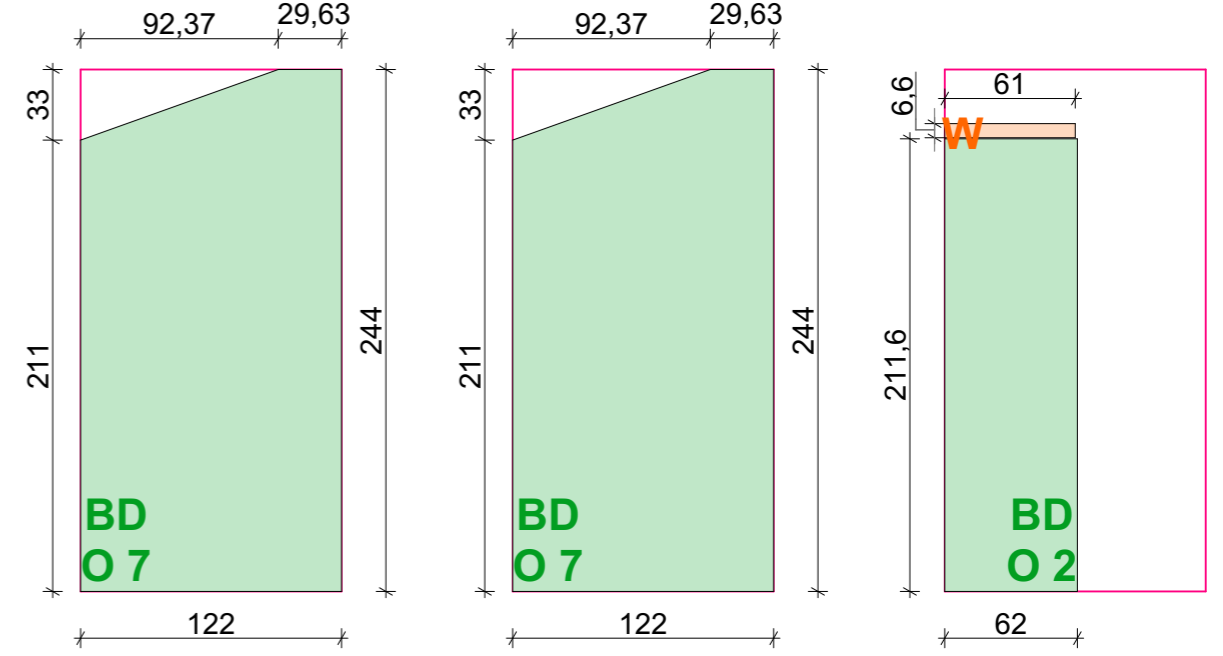

Banyo Dışı
Banyo Giriş Duvar Paneli (Banyo Dışı) OSB Kaplamalar